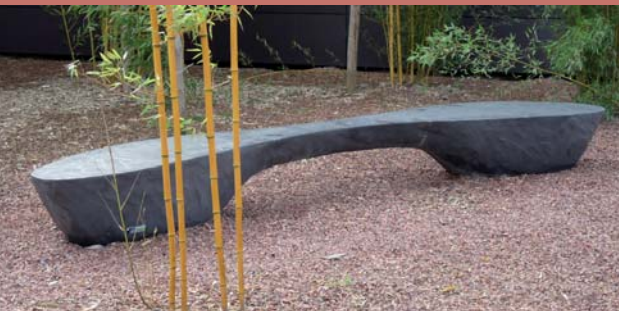

URBASTYLE Designobjekte

Die belgische Betonmanufaktur URBASTYLE sieht ihre Aufgabe darin, die Anforderungen des öffentlichen Raums an innovative Sitzmöbel und Designelemente zu erkennen und diese mit besonders kreativem Engagement und künstlerischem Anspruch aus Architekturbeton umzusetzen. Klostermann bietet eine erlesene Auswahl der von renommierten Designern entworfenen und mit größter Sorgfalt gefertigten Designobjekte an.

siehe Preisliste 2012, Seite 126