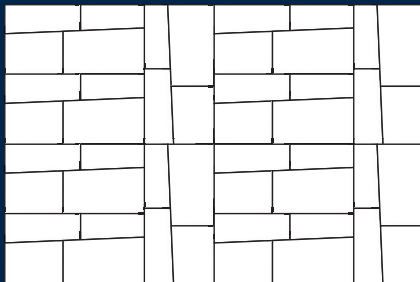

NEU

BIZARRO® fino

Unser neues Mehrsteinsystem BIZARRO bringt frischen Wind in die Flächengestaltung. Das individuelle Produktdesign spielt mit schiefen Winkeln und dynamischen Linien, die sich wie selbstverständlich zu einem harmonischen Ganzen fügen. Neben dem interessanten Fugenbild liegt der besondere Reiz bei den fein marmorierten Oberflächen mit Edelschliff. Ein in jeder Beziehung außergewöhnlicher Pflasterbelag, der das Gewohnte auf den Kopf stellt und spannende Akzente setzt.

siehe Preisliste 2012, Seite 48
www.klostermann-beton.de/bizarro-fino-PG

Produktmerkmale

- 3 Lagen mit je 4 unterschiedlichen Formaten
- marmorierte Oberfläche
- fein geschliffenes Finish (fino)
- in Grau und Beige-Grau
- viele Verlegemuster möglich
- Steindicke 8 cm