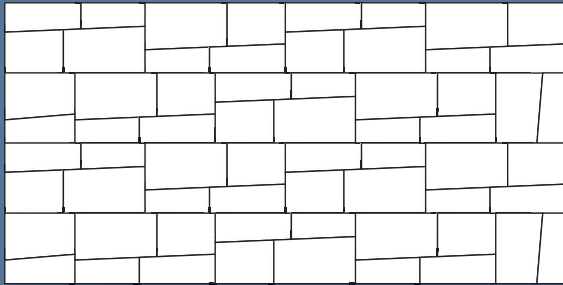

NEU

BIZARRO® fino

Unser neues Mehrsteinsystem BIZARRO bringt frischen Wind in die Flächengestaltung. Das individuelle Produktdesign spielt mit schiefen Winkeln und dynamischen Linien, die sich wie selbstverständlich zu einem harmonischen Ganzen fügen. Neben dem interessanten Fugenbild liegt der besondere Reiz bei den fein marmorierten Oberflächen mit Edelschliff. Ein in jeder Beziehung außergewöhnlicher Pflasterbelag, der das Gewohnte auf den Kopf stellt und spannende Akzente setzt.

siehe Preisliste 2012, Seite 48
www.klostermann-beton.de/bizarro-fino-PG

Produktmerkmale

- 3 Lagen mit je 4 unterschiedlichen Formaten
- marmorierte Oberfläche
- fein geschliffenes Finish (fino)
- in Grau und Beige-Grau
- viele Verlegemuster möglich
- Steindicke 8 cm